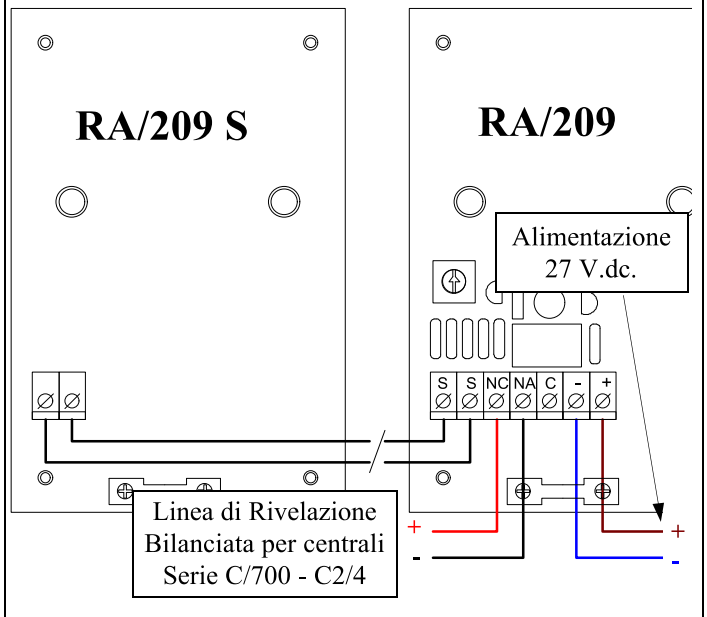

**Sonda Esterna per
Rivelatore di Liquidi RA/209**

RA/209 S

GENERALITÀ

Sonda rivelatore di liquidi da abbinare esclusivamente al rivelatore RA/209 ai morsetti "S-S del rivelatore".
Le dimensioni meccaniche sono identiche al rivelatore RA/209 .

Schema Elettrico Base

Collegamento di un rivelatore di liquidi **RA/209** con sonda supplementare **RA/209 S** ad una interfaccia **MI/410** connessa ad un linea di rivelazione indirizzata analogica, CENTRALI serie **MIPRO / AREA 54**